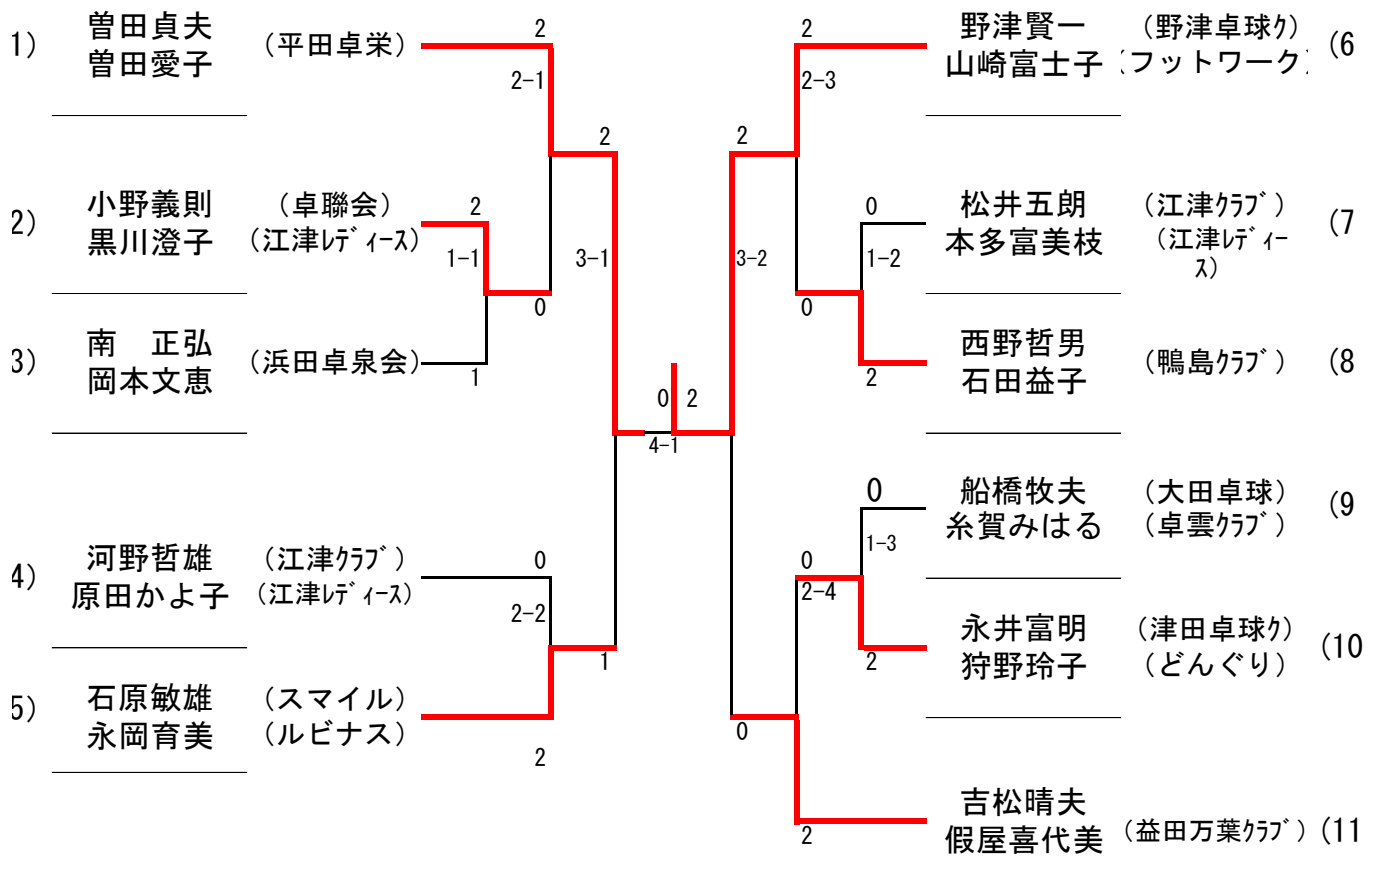

試合順序
① 2-3
② 1-3

団体の部B 決勝トーナメント

40代 男子シングルス

50代 男子シングルス

60代 男子シングルス

70代 男子シングルス

40代 女子シングルス

50代 女子シングルス

60代 女子シングルス

70代 女子シングルス

混合ダブルス (A) 120歳未満

混合ダブルス (C) 140歳以上

混合ダブルス (B) 120歳以上140歳未満

1)	高橋英輝 五十嵐美由紀	(卓聯会)	2 2-1	2 3-1	2 2-5	足立順正 足立早苗	(スマイル)	(14)
2)	宮本 久 中島礼子	(卓雲クラブ)	0 1-1	2 3-1	1 1-6	桂平 誠 須藤志津子	(益田万葉 ク)	(15)
3)	福原章二 福原摂子	(スマイル)	2	2	2	岡 利行 森山幹子	(卓雲クラブ) (今市クラブ)	(16)
4)	松浦正五 高橋 玲	(竹矢クラブ) (松江卓友会)	2 1-2	1 4-1	1 4-2	関口恵三 山本笑子	(益田ラージ) (LB青野)	(17)
5)	服部秀之 藤江富美子	(斐桜クラブ)	2-2 1	2-6	2	竹田克巳 加藤千代	(球心会) (津田卓球ク)	(18)
6)	山本 隆 岸 真由美	(出雲クラブ)	1 1-3	2	2	嶋林 進 小谷祥子	(卓聯会) (益田万葉ク)	(19)
7)	林 茂樹 林 裕子	(益田ラージ)	2	2	2	松浦雅人 原 久美子	(斐桜クラブ)	(20)
8)	竹田幸雄 竹田範子	(球心会) (津田卓球ク)	2	0 5-1	1 1-9	石田和也 成相智恵子	(出雲クラブ)	(21)
9)	島地徳郎 三浦富子	(島根県庁ク) (卓聯会)	1 1-4	2 3-2	2 2-7	高野芳明 山本充代	(卓聯会)	(22)
10)	糸賀行平 中山恵美子	(卓雲クラブ)	2	0	2	長谷川信男 澤野圭子	(川津クラ ブ)	(23)
11)	斉藤孝富 長尾裕恵	(益田ラージ)	2 1-5	0	0 1-11	松澤博文 城市睦子	(益田ラージ)	(24)
12)	花田典幸 田村順子	(浜田卓泉会)	2-4 1	0	2-8 2	長野龍登 勝部由子	(卓雲クラ ブ)	(25)
13)	北脇 進 奥原秀子	(平田卓栄)	2	0	2	斉藤一夫 中村早苗	(SHIPスポー ツ)	(26)
13)	北脇 進 奥原秀子	(平田卓栄)	2	0	2	河本和文 河本光子	(卓聯会)	(27)