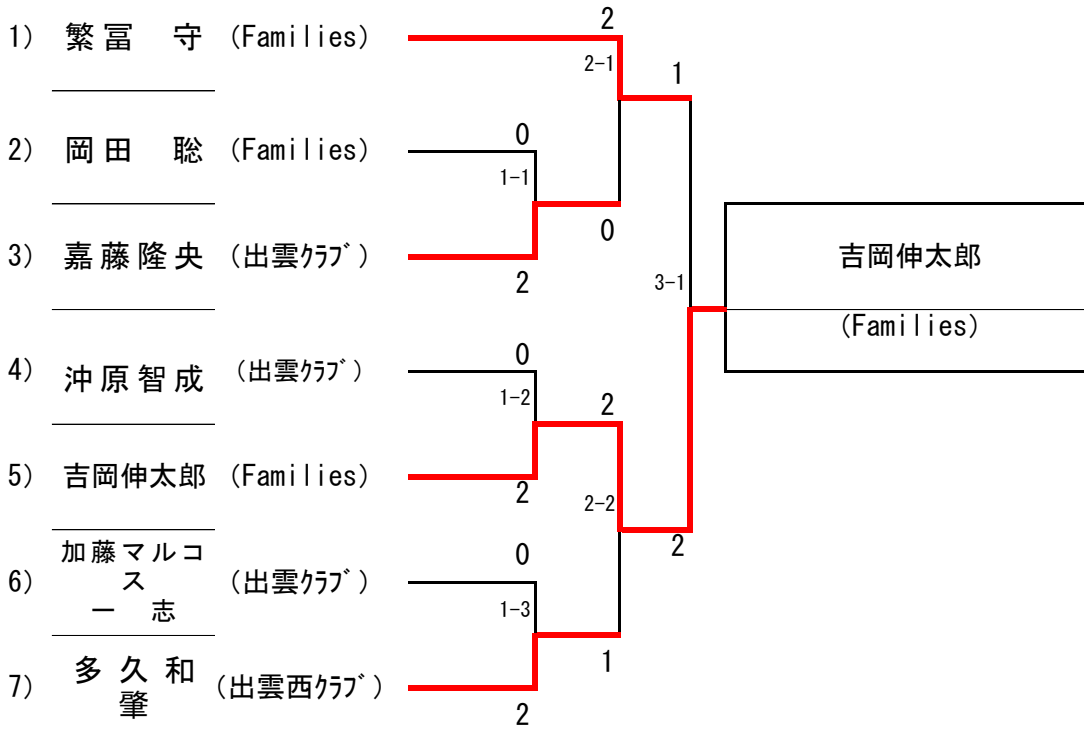

試合順序
① 2-3
② 1-3
③ 1-2

Dブロック		1	2	3	得点	順位
1	川津クラブA		3-2	3-2	4	1
2	津田卓球クラブ	2-3		1-4	2	3
3	卓聯会SB	2-3	4-1		3	2

試合順序
① 2-3
② 1-3
③ 1-2

Eブロック		1	2	3	得点	順位
1	益田ラージA		1-4	4-1	3	2
2	竹矢クラブ	4-1		4-1	4	1
3	益田万葉クラブ	1-4	1-4		2	3

試合順序
① 2-3
② 1-3

団体の部B 決勝トーナメント

40代 男子シングルス

50代 男子シングルス

60代 男子シングルス

70代 男子シングルス

40代 女子シングルス

50代 女子シングルス