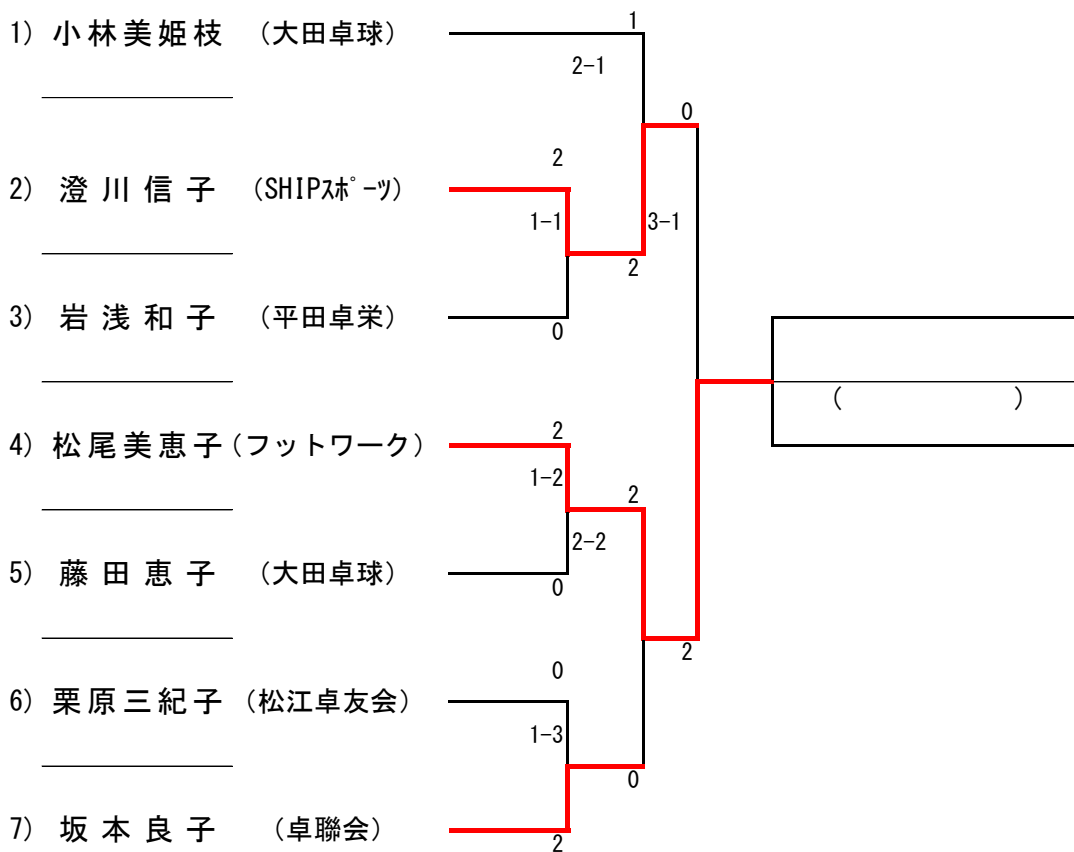

70代 女子シングルス