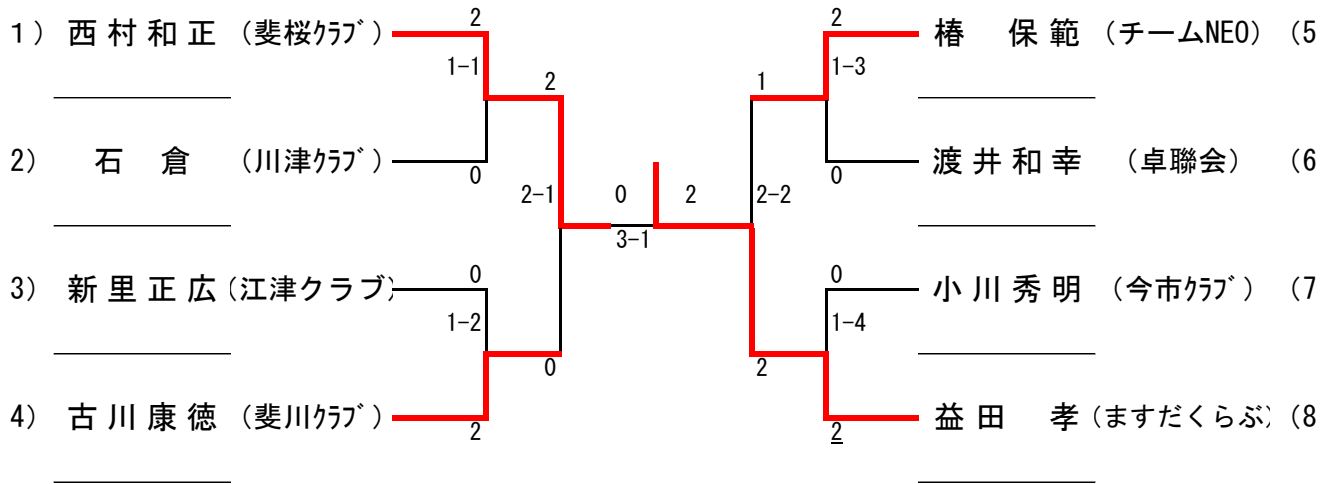

試合順序
① 2-3
② 1-3
③ 1-2

Dブロック		1	2	3	得点	順位
1	川津クラブA		3-2	3-2	4	1
2	津田卓球クラブ	2-3		1-4	2	3
3	卓聯会SB	2-3	4-1		3	2

試合順序
① 2-3
② 1-3
③ 1-2

Eブロック		1	2	3	得点	順位
1	益田ラージA		1-4	4-1	3	2
2	竹矢クラブ	4-1		4-1	4	1
3	益田万葉クラブ	1-4	1-4		2	3

試合順序
① 2-3
② 1-3

団体の部B 決勝トーナメント

40代 男子シングルス

50代 男子シングルス

60代 男子シングルス

70代 男子シングルス

40代 女子シングルス

50代 女子シングルス