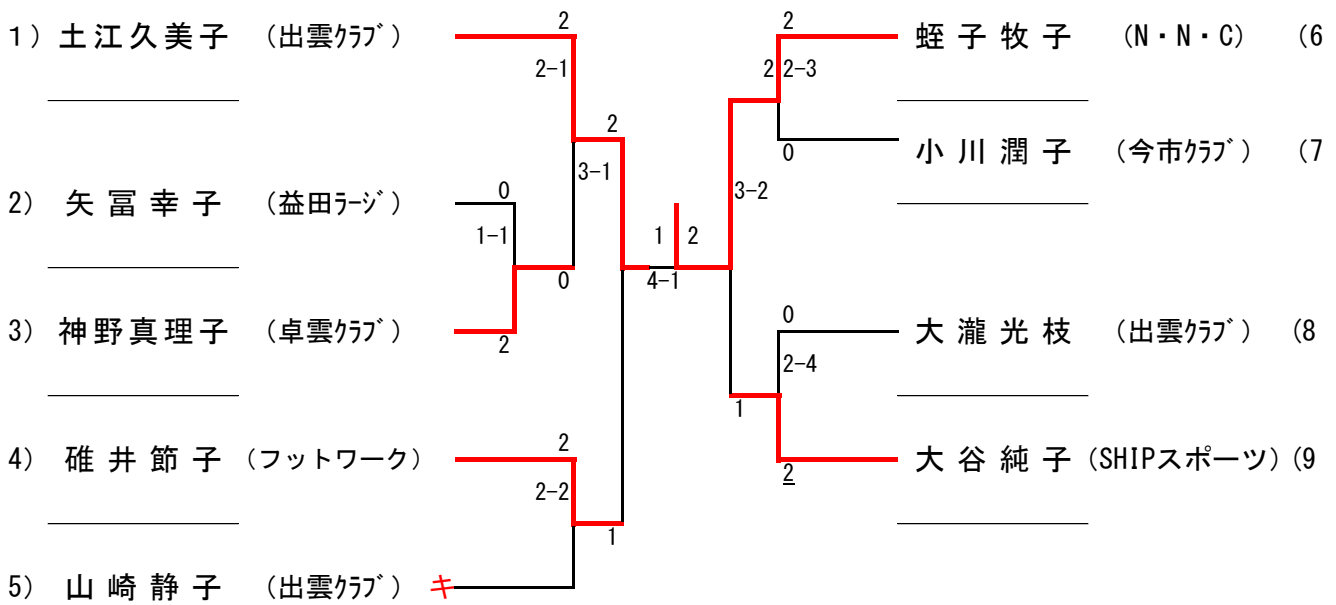

60代 女子シングルス