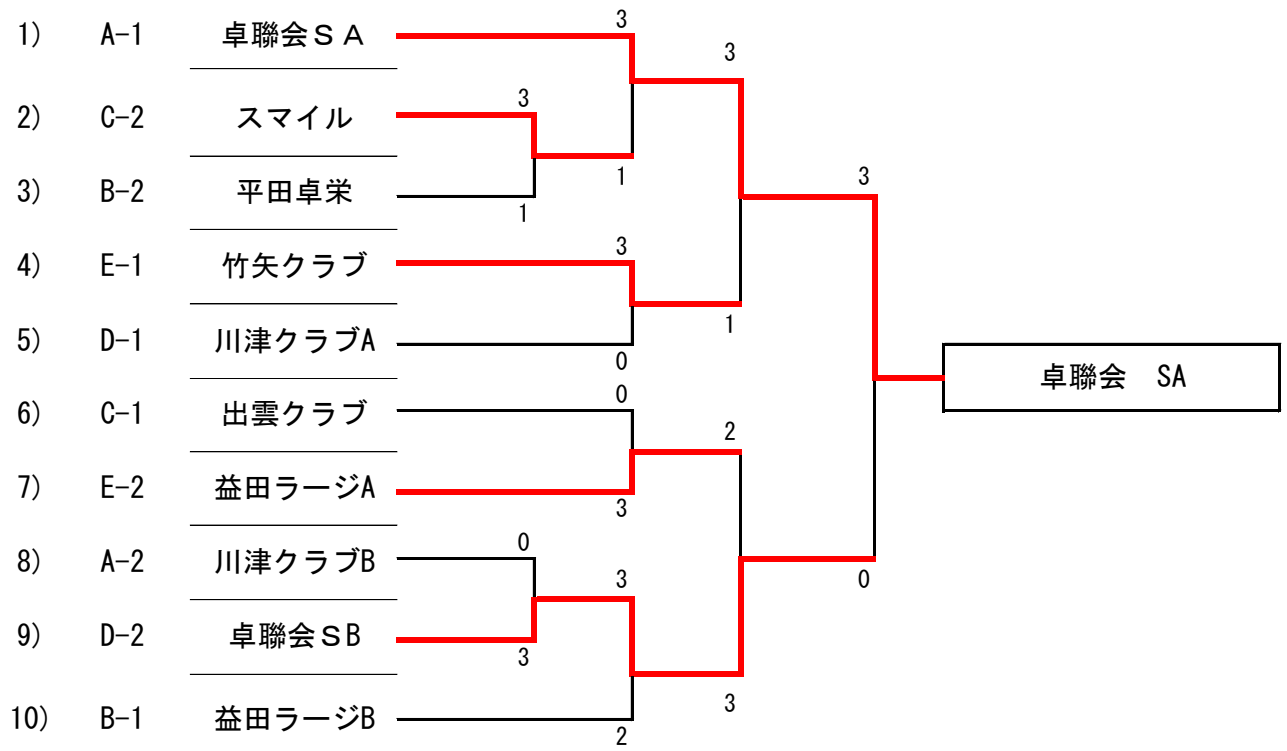

試合順序
① 2-3
② 1-3
③ 1-2

Dブロック		1	2	3	得点	順位
1	川津クラブA		3-2	3-2	4	1
2	津田卓球クラブ	2-3		1-4	2	3
3	卓聯会SB	2-3	4-1		3	2

試合順序
① 2-3
② 1-3
③ 1-2

Eブロック		1	2	3	得点	順位
1	益田ラージA		1-4	4-1	3	2
2	竹矢クラブ	4-1		4-1	4	1
3	益田万葉クラブ	1-4	1-4		2	3

試合順序
① 2-3
② 1-3

団体の部B 決勝トーナメント

40代 男子シングルス

50代 男子シングルス

60代 男子シングルス

70代 男子シングルス

40代 女子シングルス

50代 女子シングルス