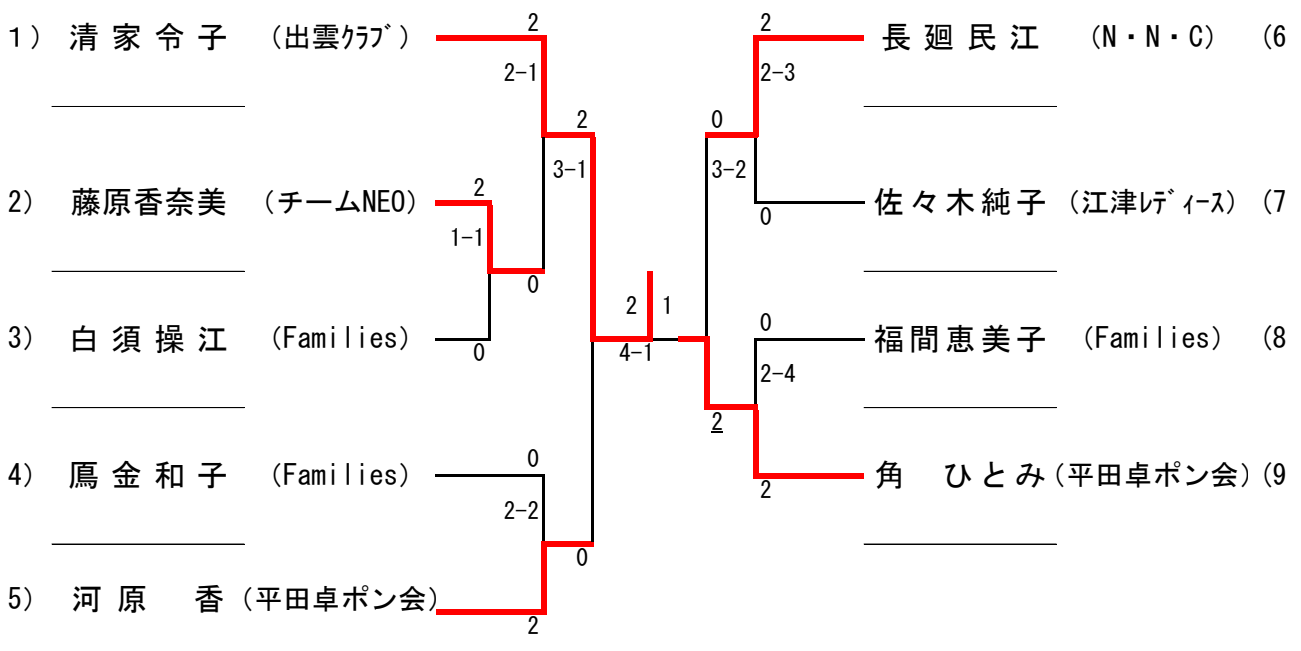

試合順序
① 2-3
② 1-3
③ 1-2

Dブロック		1	2	3	得点	順位
1	川津クラブA		3-2	3-2	4	1
2	津田卓球クラブ	2-3		1-4	2	3
3	卓聯会SB	2-3	4-1		3	2

試合順序
① 2-3
② 1-3
③ 1-2

Eブロック		1	2	3	得点	順位
1	益田ラージA		1-4	4-1	3	2
2	竹矢クラブ	4-1		4-1	4	1
3	益田万葉クラブ	1-4	1-4		2	3

試合順序
① 2-3
② 1-3

団体の部B 決勝トーナメント

40代 男子シングルス

50代 男子シングルス

60代 男子シングルス

70代 男子シングルス

40代 女子シングルス

50代 女子シングルス