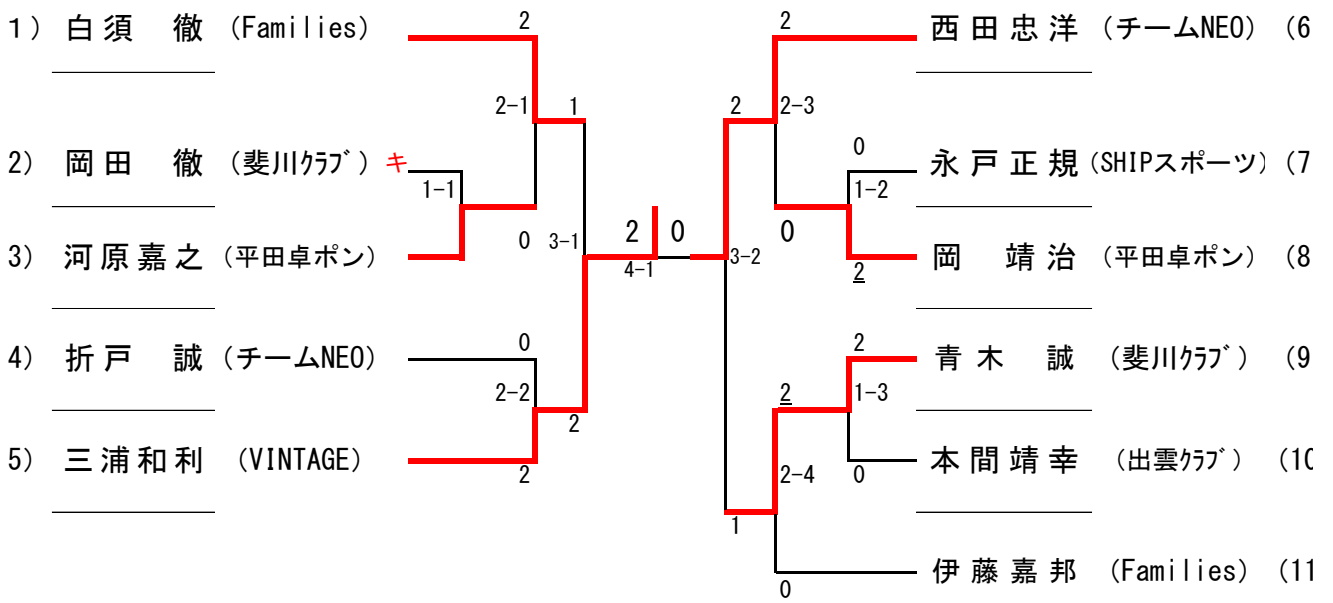

試合順序
① 2-3
② 1-3
③ 1-2

Dブロック		1	2	3	得点	順位
1	川津クラブA		3-2	3-2	4	1
2	津田卓球クラブ	2-3		1-4	2	3
3	卓聯会SB	2-3	4-1		3	2

試合順序
① 2-3
② 1-3
③ 1-2

Eブロック		1	2	3	得点	順位
1	益田ラージA		1-4	4-1	3	2
2	竹矢クラブ	4-1		4-1	4	1
3	益田万葉クラブ	1-4	1-4		2	3

試合順序
① 2-3
② 1-3

団体の部B 決勝トーナメント

40代 男子シングルス

50代 男子シングルス

60代 男子シングルス

70代 男子シングルス

40代 女子シングルス

50代 女子シングルス