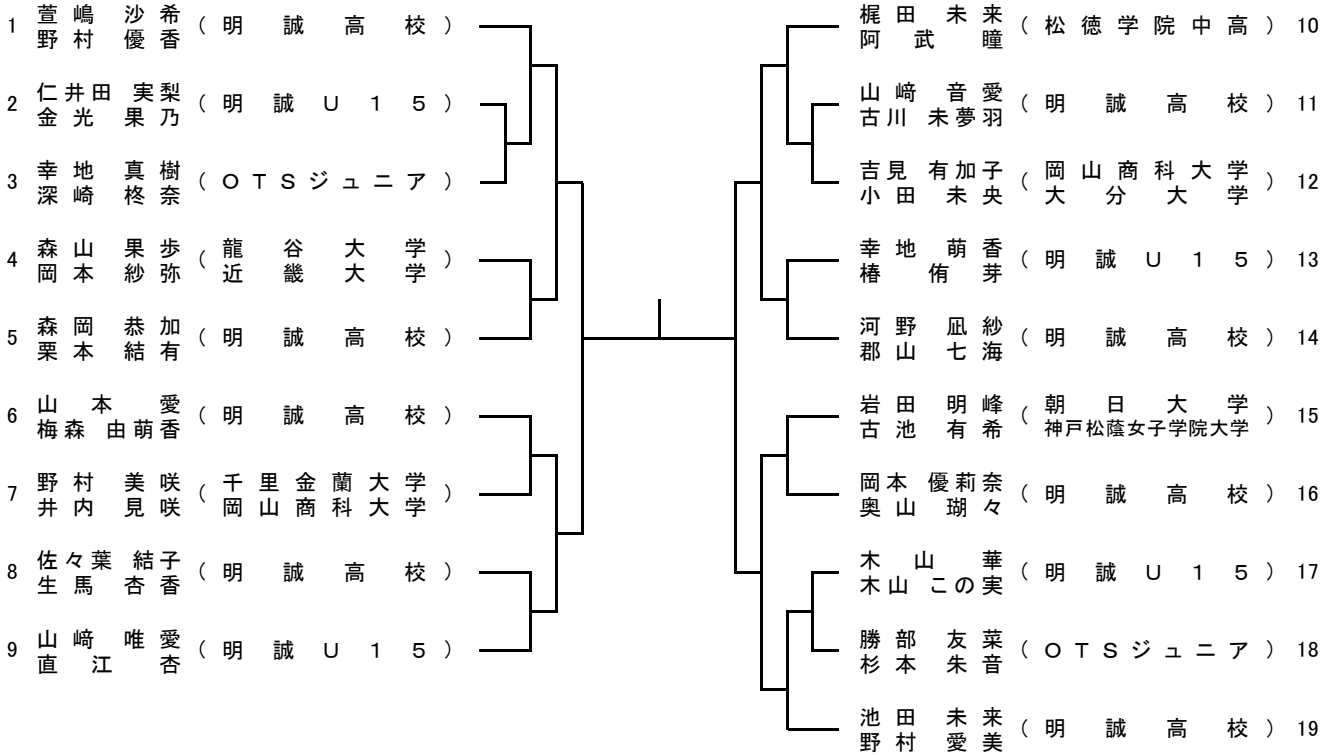

女子シングルス【本大会出場2名】

男子ダブルス【本大会出場1組】

1	地崎大知 (日本体育大学)	立藤颯馬 (明治大学)	26
2	倉啓太 (日本体育大学)	小林准也 (明治大学)	27
3	木村憧唯 (明誠高校)	大谷智志 (松徳学院中高)	28
4	安藤太陽 (明誠高校)	土江智慧 (松徳学院中高)	29
5	岡野不直 (出雲高校)	山下哲平 (神奈川大高校)	30
6	山崎友寛 (龍谷大学)	難波金太郎 (神明誠高校)	31
7	山崎友寛 (龍谷大学)	分島圭麒 (松徳学院中高)	32
8	鈴木峻也 (龍谷大学)	間宮主貴 (松徳学院中高)	33
9	藤村隼翔 (出雲北陵中高)	岩永陸斗 (出雲工業高校)	34
10	西田隼有 (出雲北陵中高)	道上隼汰 (出雲工業高校)	35
11	伊藤暖人 (出雲工業高校)	内藤雅明 (日本大学)	36
12	内藤暖人 (出雲工業高校)	細敦貴 (北陸大学)	37
13	中田築海 (松徳学院中高)	三村悠斗 (出雲北陵中高)	38
14	多久和奏 (松徳学院中高)	杉浦大和 (出雲北陵中高)	39
15	玄道一成 (松徳学院中高)	久野啓丞 (出雲工業高校)	40
16	梶田一諒 (松徳学院中高)	小豆澤佑太 (出雲工業高校)	41
17	三澤亮 (OTSジュニア)	菊谷真極 (明誠高校)	42
18	中島佳裕 (OTSジュニア)	北野真太 (明誠高校)	43
19	柳樂昌輝 (出雲工業高校)	山本竜太郎 (松徳学院中高)	44
20	馬庭昌大 (出雲工業高校)	長瀬幸 (松徳学院中高)	45
21	福井耀大 (西日本工業大高校)	三代智也 (出雲高校)	46
22	長田和也 (西日本工業大高校)	山崎文博 (出雲高校)	47
23	新道弘太郎 (出雲高校)	佐藤拓也 (松徳クラブ)	48
24	内山拓音 (出雲高校)	佐藤功志 (松徳学院中高)	49
25	山腰洋平 (出雲北陵中高)	山根雄太 (松山大学)	50
26	高原哲多 (出雲北陵中高)	大野悠也 (北九州市立大学)	51
27	高橋一帆 (WES T)	金森由恕 (出雲高校)	52
28	恒松遼 (WES T)	曾田賢吾 (出雲高校)	53
29	佐藤卓斗 (出雲北陵中高)	森井達紀 (出雲工業高校)	54
30	森口諒 (出雲北陵中高)	安部幸介 (出雲工業高校)	55
31	河角楓翔太 (出雲工業高校)	國近勇貴 (明治大学)	56
32	岡勇太 (出雲工業高校)	山本大輔 (北陸大学)	57
33	正木優貴 (日本体育大学)	龍角悠斗 (松徳学院中高)	58
34	黒和樹 (日本体育大学)	伊佐和真 (松徳学院中高)	59
35	福田瑛洋哉 (出雲高校)	白根亮太 (WES T)	60
36	石飛達哉 (出雲高校)	恒松太輝 (WES T)	61
37	加藤智也 (松徳学院中高)	足立泰志 (松徳クラブ)	62
38	守田優翔 (松徳学院中高)	堤陸久 (松徳学院中高)	63
39	安原迅翔 (明誠高校)	渡部大樹 (出雲工業高校)	64
40	原邊翔 (明誠高校)	高野風我 (出雲工業高校)	65
41	八木啓吾 (北陸大学)	石川紗哉 (明誠高校)	66
42	井上貴史 (北陸大学)	三好光太 (明誠高校)	67
43	田中杏侍 (松徳学院中高)	山浦哲平 (松徳学院中高)	68
44	浦部杏聖 (松徳学院中高)	大藤遥 (松徳学院中高)	69
45	加藤朗向 (出雲工業高校)	杉谷一磨 (阪南大学)	70
46	永瀬陽 (出雲工業高校)	波多野 (阪南大学)	71
47	高麗隼人 (松徳学院中高)	山本駿介 (出雲北陵中高)	72
48	市右京 (松徳学院中高)	井上友希 (出雲北陵中高)	73
49	鎌田星矢 (明治大学)	川口寛 (明治大学)	74

決勝

女子ダブルス【本大会出場1組】

決勝

混合ダブルス【本大会出場1組】

決勝