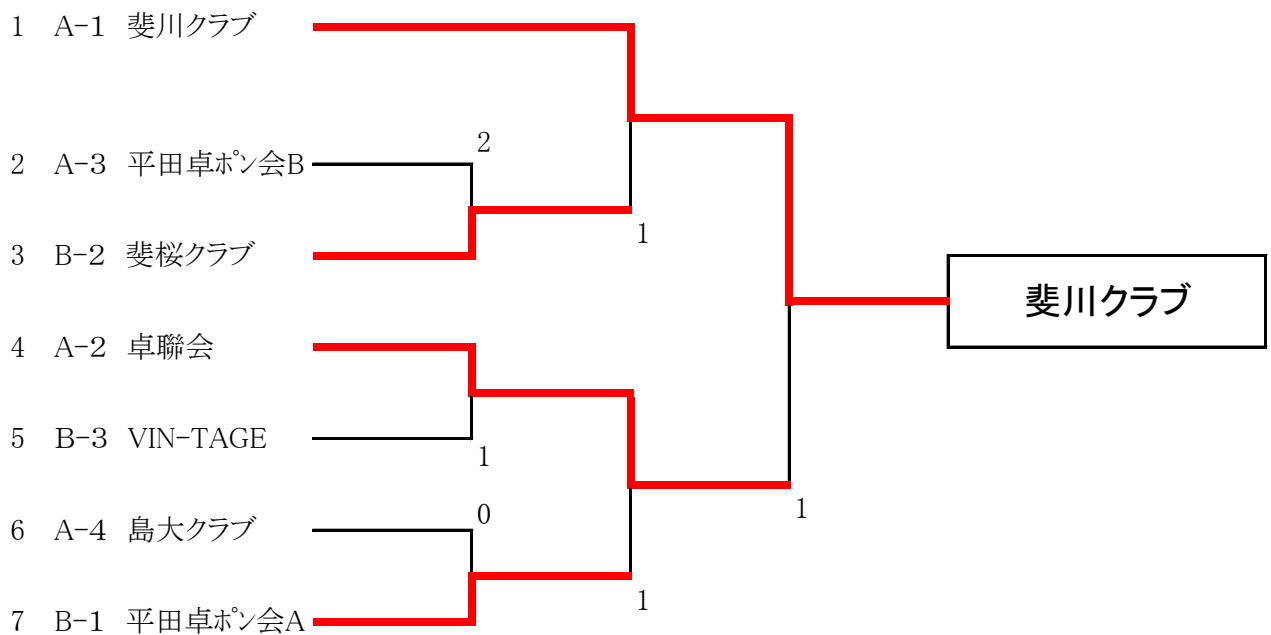

団体の部A 予選リーグ

試合順序 ①1-4 ②2-3 ③1-3 ④2-4 ⑤1-2 ⑥3-4

A ブロック		1	2	3	4	得点	順位
1	斐川クラブ		○4-1	○5-0	○4-1	6	1
2	卓聯会	×1-4		○5-0	○3-2	5	2
3	島大クラブ	×0-5	×0-5		×2-3	3	4
4	平田卓ポン会B	×1-4	×2-3	○3-2		4	3

試合順序 ①2-3 ②1-3 ③1-2

B ブロック		1	2	3	得点	順位
1	斐桜クラブ		○3-2	×2-3	3	2
2	VIN-TAGE	×2-3		×2-3	2	3
3	平田卓ポン会A	○3-2	○3-2		4	1

団体の部A 決勝トーナメント