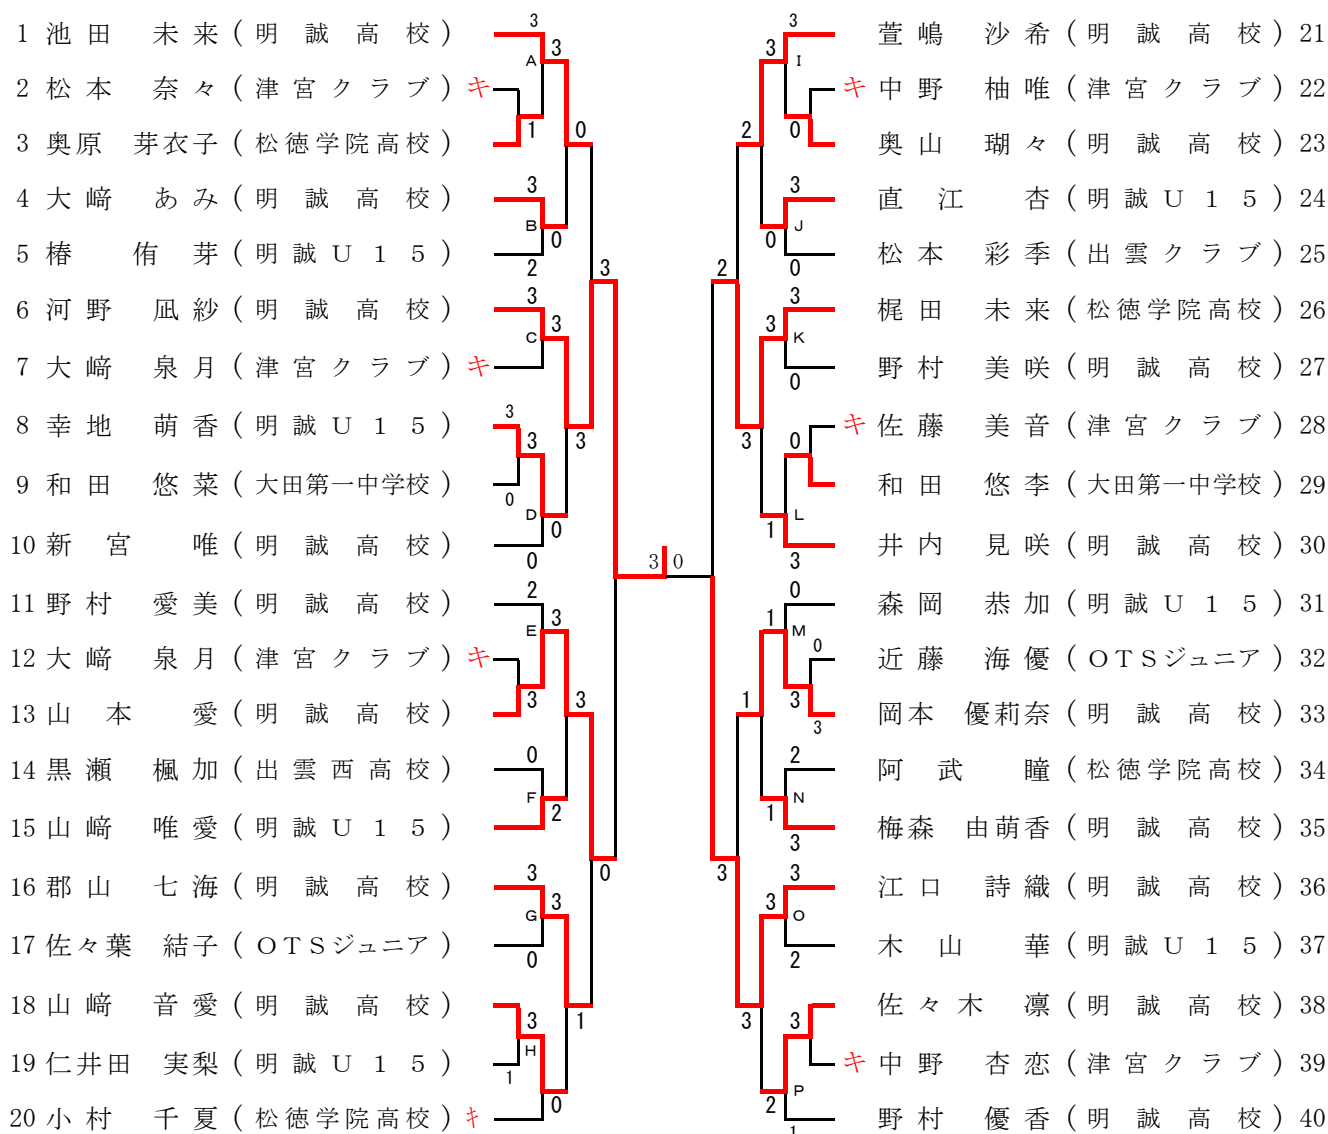

男子ダブルス【本選出場枠9】

1	小林 准也 (松徳学院高校)	3	3	3	山本 步多 (出雲北陵中学校)	23
2	長田 和也 (明誠高校)	0	3	0	菊谷 真極 (明誠高校)	24
3	相場 翔太 (出雲北陵中高教員)	0	3	0	梅田 広司 (さんびるクラブ)	25
4	松山 浩二 (松徳クラブ)	0	0	0	三輪 安則 (球心会)	26
5	白石 隆一 (大田卓球)	0	3	1	足立 泰志 (松徳クラブ)	27
6	大野 蓮凱 (出雲北陵高校)	3	3	2	足浦 聖音 (松徳学院中学校)	27
7	大島 佑月 (松徳学院高校)	2	3	0	福島 隼人 (大田卓球)	28
8	山本 隆之 (さんびるクラブ)	2	2	1	山下 哲平 (明誠高校)	29
9	多和 奏海 (松徳学院中学校)	3	0	0	山浦 哲平 (松徳学院高校)	30
10	竹田 幸雄 (球心会)	0	0	0	田中 亮輔 (明誠高校)	31
11	山本 大輔 (明誠高校)	1	3	3	岡田 涼太郎 (球心会)	32
12	卯木 崇大 (まつえTTC)	3	3	3	松重 信彦 (球心会)	32
13	福井 耀大 (明誠高校)	0	3	1	佐藤 功志 (松徳学院高校)	33
14	間庭 嘉昭 (さんびるクラブ)	2	2	0	山崎 友寛 (松徳学院高校)	34
15	梶田 諒 (松徳学院中学校)	2	0	1	小林 忠雄 (球心会)	35
16	大塩 正成 (球心会)	3	3	3	小所 元薫 (島大クラブ)	36
17	杉浦 大和 (出雲北陵中学校)	3	0	3	田岩 将平 (明誠高校)	37
18	佐藤 拓也 (松徳クラブ)	0	0	3	三木 啓将 (松徳学院高校)	38
19	戸谷 誠剛 (卓好会)	0	3	0	三村 悠斗 (出雲北陵中学校)	39
20	村上 拓光 (明誠高校)	0	0	3	山腰 雄大 (明誠高校)	40
21	竹田 克己 (球心会)	3	3	3	田安 原孝 (松徳クラブ)	41
22	細山 敦貴 (出雲北陵高校)	3	3	3	石倉 孝裕 (松徳クラブ)	41

第9代表決定戦 A~Hの敗者

A	白石 隆一 (大田卓球)	1	0	1	足浦 聖音 (松徳学院中学校)	E
B	山本 大輔 (明誠高校)	3	2	3	福島 隼人 (大田卓球)	F
C	杉浦 大和 (出雲北陵中学校)	3	3	3	山崎 友寛 (松徳学院高校)	G
D	津藤 拓也 (松徳クラブ)	2	3	0	田邊 原大 (明誠高校)	H

女子シングルス【本選出場枠18】

第17、第18代表決定戦 A～Pの敗者

第17、第18代表決定戦 A~Pの敗者

A 梶田 諒 (松徳学院中学校)		山腰 洋平 (出雲北陵中学校) E
B 津村 真斗 (出雲北陵中学校)		山浦 哲平 (松徳学院高校) F
C 浦部 聖音 (松徳学院中学校)		鈴木 峻也 (松徳学院高校) G
D キ ()		山本 竜太郎 (松徳学院中学校) H
I 藤村 隼翔 (出雲北陵中学校)		玄道 一成 (松徳学院高校) M
J 山崎 友寛 (松徳学院高校)		西川 和希 (明誠高校) N
K 安原 迅 (明誠高校)		福島 隼人 (大田卓球) O
L 堤 陸 久 (松徳学院中学校)		守田 優翔 (松徳学院中学校) P