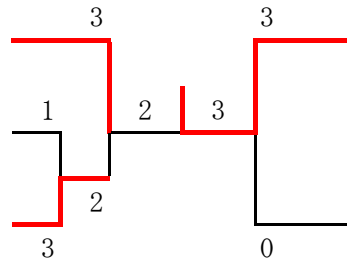

男子エイティ【本選出場無制限】

1 坂 田 年 (島根県庁クラブ)

第36回全日本クラブ卓球選手権大会島根県予選大会

(本大会出場チーム数は、各種目1チーム)

一般の部 1部 (男子)

1. 松徳クラブ

一般の部 2部 (男子)

1. 大田卓球
2. 球心会
3. さんびるクラブ