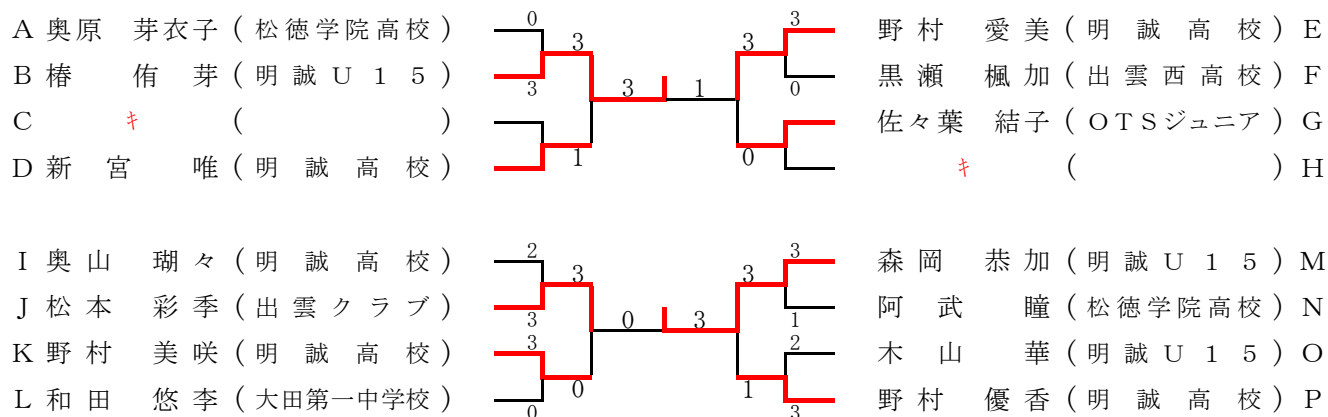

第17、第18代表決定戦 A～Pの敗者